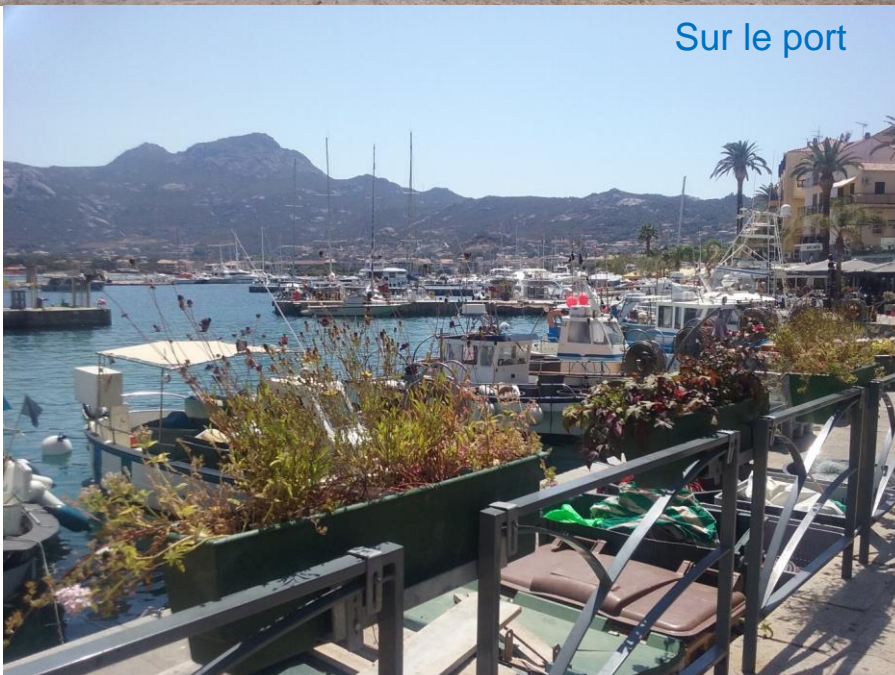

CALVI

Arrivée sur le point W

BB au parking

Sur le port

Quelques-uns des 15 convives à l'apéro

La citadelle vue du port

En montant à la citadelle

Une partie du gang en vadrouille